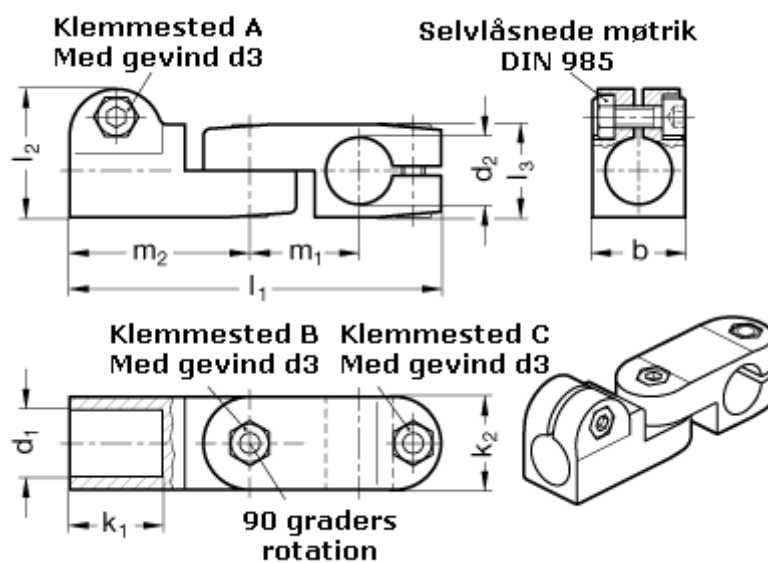

Varenummer: 20287B18B162SW
Beskrivelse: E+G laskeforbindelse
GN287-B18-B16-2-SW

Mål

b = 25	m1 = 29.5
d1 = B18	m2 = 48.5
d2 = B16	
d3 = M 6	
k1 = 25	
k2 = 25	
l1 = 100	
l2 = 34.5	